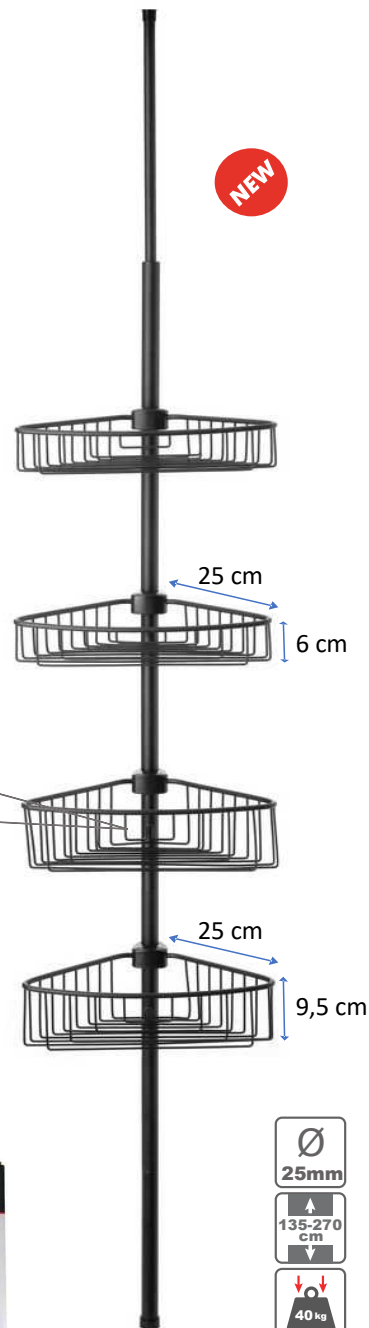

Ref. 4520201 
CESTILLO GRANDE
STANDARD BLANCO
 30x8,5x11 cm

Ref. 4520301 
CESTILLO RINCONERO
STANDARD BLANCO
 20x20x11 cm

Ref. 4520100 
CESTILLO PEQUEÑO
STANDARD GRIS

Ref. 4520200 
CESTILLO GRANDE
STANDARD GRIS

NEW

NEW

GANCHOS

Ø 25mm

↑ 135-270 cm ↓

40 kg

Ref. 6600000 
BARRA TELESCÓPICA
CON 4 CESTILLOS
35,5x21,5x270 cm

Ø 25mm

↑ 135-270 cm ↓

40 kg

Ref. 6600027 
BARRA TELESCÓPICA
CON 4 CESTILLOS BLACK
35,5x21,5x270 cm

Ø 18-22-25 mm

Ref. 6601000 
ESTANTE BARRA DUCHA
CROMADO 11x4x30 cm

Ø 19-27 mm

Ref. 6604900 
CESTILLO C/COLG. BARRA
ALUMINIUM 24x11,5x12,5 cm