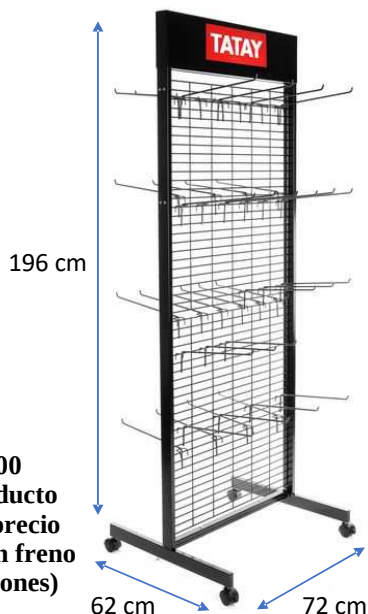

Ref. 2290500

EXPOSITOR UNIVERSAL 2000
- Enviado desmontado SIN producto
- Incluye 30 ganchos con portaprecio
- Montaje 1 cara ó 2, ruedas con freno
- Pedido mínimo 750 € (2 rotaciones)

Ref. 2295100

EXPOSITOR UNIVERSAL DIY
- Enviado desmontado SIN producto
- Incluye 25 ganchos con portaprecio
- Pedido mínimo 650 € (3 rotaciones)