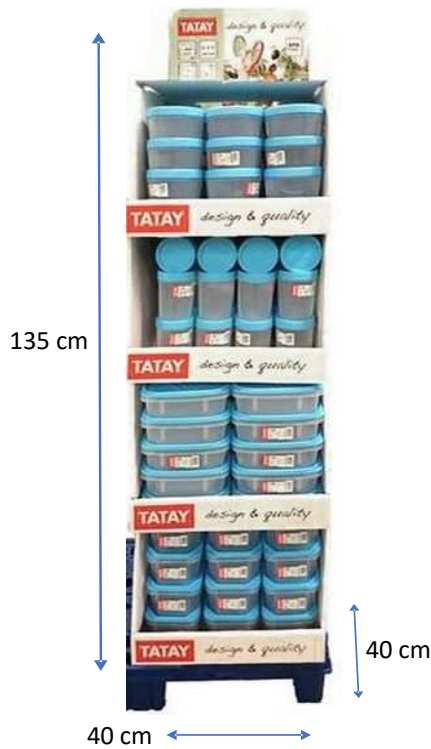

Ref. 1166175
EXPOSITOR T. FLEX-TWIST:
-36 CONT. ROSCA 0,5 L AZUL
-44 CONT. ROSCA 0,4 L AZUL
-40 CONT. OVAL 0,5 L AZUL
-36 CONT. CUAD. 0,6 L AZUL