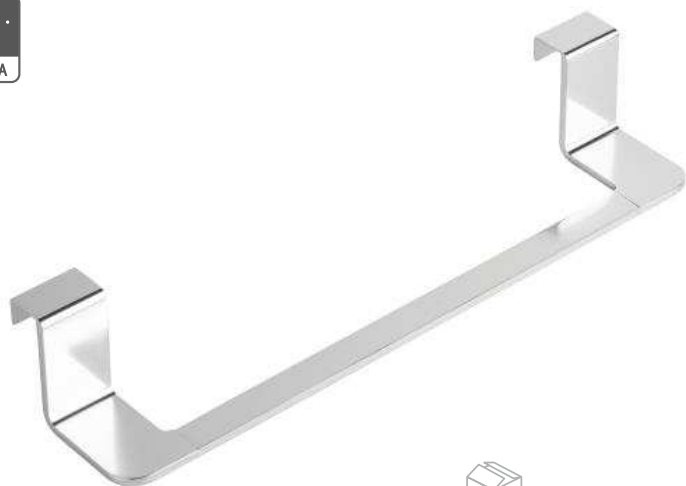

Ref. 6760500 ²
TOALLERO MEDIANO
NERO 45 CM

Ref. 6760600 ²
TOALLERO GRANDE
NERO 60 CM

Artículos Black

Ref. 6312901 ⁶
KIT GLUE & FIX

Ref. 6760000 ²
ESCOBILLA WC
NERO

FLAT**ALU**
ALUMINIO**10**
AÑOS

GARANTÍA

**Ref. 6198000** 
PORTARROLLOS
S/ TAPA FLAT 17 cm**Ref. 6198900** 
PORTARROLLOS
FLAT**Ref. 6198700** 
ARO TOALLERO
FLAT 19 cm**Ref. 6199600** 
COLGADOR FLAT**Ref. 6198300** 
COLGADOR DOBLE FLAT**Ref. 6198500** 
TOALLERO DOBLE
MÓVIL FLAT 36 cm**Ref. 6198800** 
TOALLERO MEDIANO
FLAT 45 cm**Ref. 6198400** 
TOALLERO GRANDE
FLAT 60 cm**Ref. 6198100** 
ESTANTE FLAT 50 cm**Ref. 6199900** 
KIT GLUE & FIX
FLAT CROMADO**Ref. 6199500** 
ESCOBILLA WC
PARED FLAT**Ref. 6193600** 
MANGO ESCOBILLA
WC FLAT

ONYX**ALU**
ALUMINIOKIT
GLUE FIX
COMPATIBLE

INCLUIDO

Artículos Black**10**
AÑOS
GARANTÍA**Ref. 6730600**PORTARROLLOS S/ TAPA
ONYX NEGRO 17 cm**Ref. 6730500**PORTARROLLOS
ONYX NEGRO**Ref. 6730000**COLGADOR ONYX
NEGRO**Ref. 6730700**ESCOBILLA WC PARED
ONYX NEGRO**Ref. 6730400**ARO TOALLERO
ONYX NEGRO 19 cm**Ref. 6730100**COLGADOR DOBLE
ONYX NEGRO**Ref. 6730200**TOALLERO MEDIANO
ONYX NEGRO 45 cm**Ref. 6739901**KIT GLUE & FIX
ONYX NEGRO**Ref. 6730300**TOALLERO GRANDE
ONYX NEGRO 60 cm

TATAY

Diseñado para durar

FLAT**ALU**
ALUMINIO**10**

AÑOS

GARANTÍA

**Ref. 6199700****TOALLERO BARRA MUEBLE
FLAT CROMADO** 40x9,2x7 cm**Ref. 6199727****TOALLERO BARRA MUEBLE
FLAT BLACK** 40x9,2x7 cm**ICE****ALU**
ALUMINIO**20**