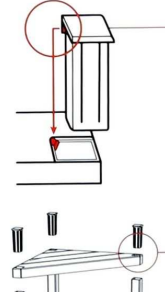

Ref. 4436570 FS
 BANQUETA LOMBOK
 MARRÓN

Ref. 4436571 FS
 TABURETE LOMBOK
 BLANCO

Ref. 4436572 FS
 BANQUETA LOMBOK
 GRIS

Ref. 4436576 FS
 BANQUETA LOMBOK
 MIX: BL - MAR - GR

NEW

Vídeo

ATENCIÓN

Ref. 1201500 
ESTANTERÍA MODULAR LOMBOK MARRÓN
 108x29x100 cm