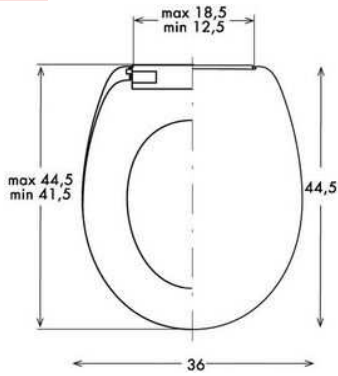

LDY+

ROCA	Dama Retro
-------------	------------

Buscador de tapas WC TATAY

Guía práctica buscador

Acceso buscador Wc

COTAS ASIENTOS WC

WC STANDARD

WC POLO