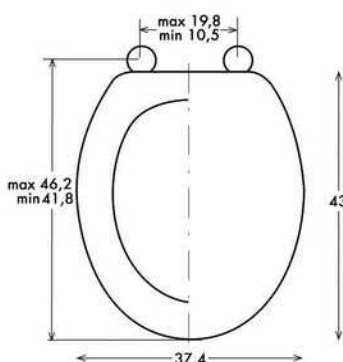

COTAS ASIENTOS WC

WC NATURE