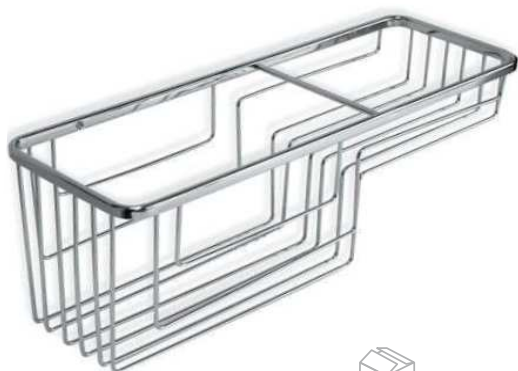

Ref. 6605600 
CESTILLO OVALADO
KROM 30x11x4 cm

Ref. 6605700 
CESTILLO RINCONERA
KROM 18x18x4,5 cm

Ref. 6605900 
CESTILLO RINCONERA
KROM 17x17x4,5 cm

Ref. 6606000 
CESTILLO RINCONERA
KROM 20x20x5 cm

Ref. 6606400 
CESTILLO RECTANG.
KROM 37x12x13 cm