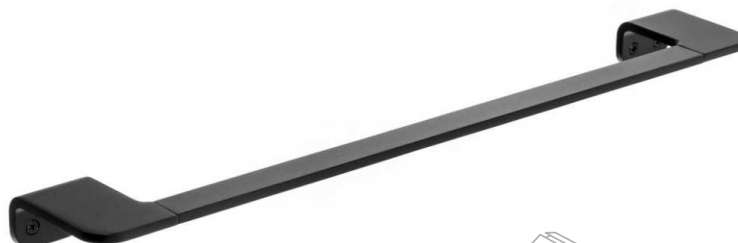

Ref. 6730200

TOALLERO MEDIANO
ONYX NEGRO 45 cm