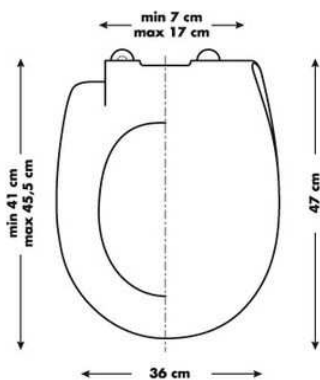

COTAS ASIENTOS WC

WC OPTIMA