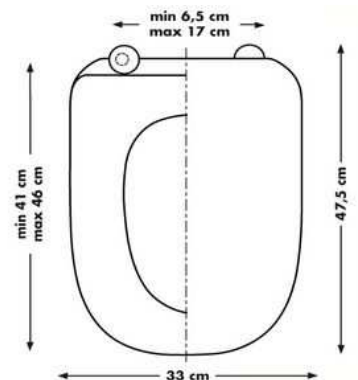

WC SQUARE

WC MERIDA

WC NATURE

WC COMFORT

WC LDY+

Expositor genérico asientos WC

Compatibilidad

Disponibilidad cartelas: