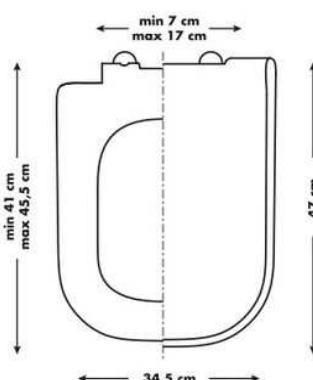

COTAS ASIENTOS WC

WC SQUARE