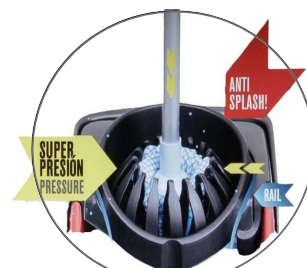

Ref. **1031000**
CUBO C/ ESCURRIDOR 14 L
SPIDER GRIS 26x41x33 cm