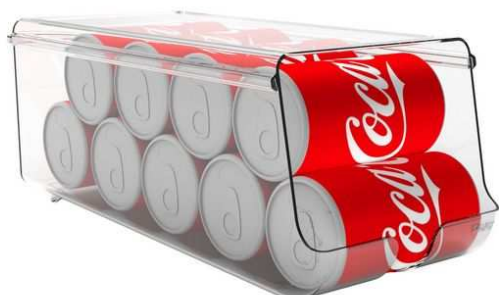

Ref. 1121000 **DISPENSADOR LATAS FRESH BOX** 34,5x16,5x13,9 cm