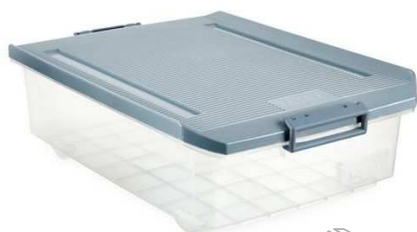

STYLE

100%
MATERIAL RECICLADO
TAPAS Y ASAS

Ref. **1158402**

LOTE 3 CAJAS
MULT. STYLE NEGRO
2 x 7 L+1 x 15 L

Ref. **1158418**

LOTE 3 CAJAS
MULT. STYLE ROJO
2 x 7 L+1 x 15 L

Ref. **1158318**

LOTE 3 CAJAS
MULT. STYLE ROJO
2 x 35 L+1 x 60 L

Ref. **1157570**

CAJA MULTIUSOS STYLE
15 L FS 9 NG + 9 ROJO

CLASSIC

REDUCE REUTILIZA
RECICLA

Aporta tu granito de arena
para mejorar el planeta

Ref. **1158700**

CAJA MULTIUSO CLASSIC
32 L B/ CAMA BLUE MIST
40x57x18 cm

Ref. **1150107**

CAJA MULTIUSO 14 L
CLASSIC AZUL PALOMA
27x39x19 cm

Ref. **1150005**

CAJA MULTIUSO 35 L
CLASSIC AZUL PALOMA
37,7x47,5x26 cm

Ref. **1150307**

CAJA C/ RUEDAS 60 L
CLASSIC AZUL PALOMA
40x56,5x36,2 cm

Ref. **1150122**

CAJA MULTIUSO 14 L
CLASSIC GRIS

Ref. **1150022**

CAJA MULTIUSO 35 L
CLASSIC GRIS

Ref. **1150322**

CAJA C/ RUEDAS 60 L
CLASSIC GRIS