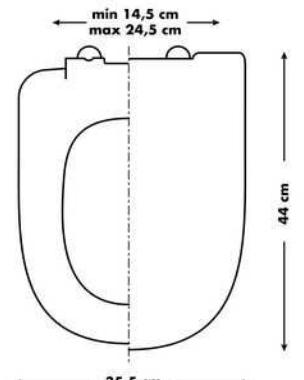

COTAS ASIENTOS WC

WC MERIDA