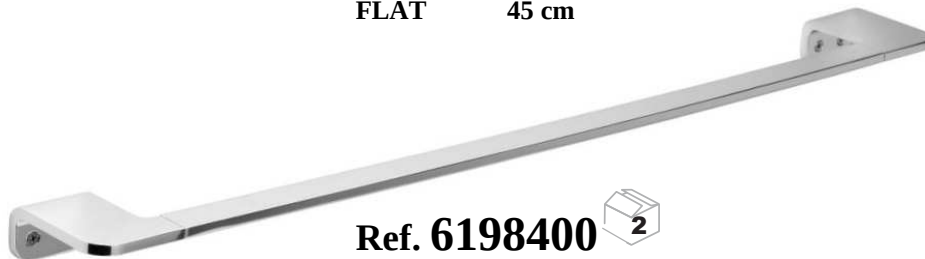

Ref. 6760500 ²
TOALLERO MEDIANO
NERO 45 CM

Ref. 6760600 ²
TOALLERO GRANDE
NERO 60 CM

Artículos Black

Ref. 6312901 ⁶
KIT GLUE & FIX

Ref. 6760000 ²
ESCOBILLA WC
NERO

FLAT**ALU**
ALUMINIO**10**
AÑOS

GARANTÍA

**Ref. 6198000** 
PORTARROLLOS
S/ TAPA FLAT 17 cm**Ref. 6198900** 
PORTARROLLOS
FLAT**Ref. 6198700** 
ARO TOALLERO
FLAT 19 cm**Ref. 6199600** 
COLGADOR FLAT**Ref. 6198300** 
COLGADOR DOBLE FLAT**Ref. 6198500** 
TOALLERO DOBLE
MÓVIL FLAT 36 cm**Ref. 6198800** 
TOALLERO MEDIANO
FLAT 45 cm**Ref. 6198400** 
TOALLERO GRANDE
FLAT 60 cm**Ref. 6198100** 
ESTANTE FLAT 50 cm**Ref. 6199900** 
KIT GLUE & FIX
FLAT CROMADO**Ref. 6199500** 
ESCOBILLA WC
PARED FLAT**Ref. 6193600** 
MANGO ESCOBILLA
WC FLAT

ONYX**ALU**
ALUMINIOKIT
GLUE FIX
COMPATIBLE

INCLUIDO

Artículos Black**10**
AÑOS
GARANTÍA**Ref. 6730600**PORTARROLLOS S/ TAPA
ONYX NEGRO 17 cm**Ref. 6730500**PORTARROLLOS
ONYX NEGRO**Ref. 6730000**COLGADOR ONYX
NEGRO**Ref. 6730700**ESCOBILLA WC PARED
ONYX NEGRO**Ref. 6730400**ARO TOALLERO
ONYX NEGRO 19 cm**Ref. 6730100**COLGADOR DOBLE
ONYX NEGRO**Ref. 6730200**TOALLERO MEDIANO
ONYX NEGRO 45 cm**Ref. 6739901**KIT GLUE & FIX
ONYX NEGRO**Ref. 6730300**TOALLERO GRANDE
ONYX NEGRO 60 cm