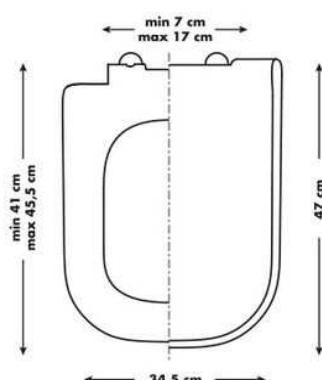

COMPATIBILIDADES WC OPTIMA

5
AÑOS
GARANTÍA
PP

6

Ref. 4403801
ASIENTO WC **OPTIMA**
BLANCO 36x47x4,5 cm

3

Ref. 4403701
ASIENTO WC OPTIMA
SQUARE BLANCO
34,5x47x4,5 cm

4

Ref. 4404801
ASIENTO WC OPTIMA
MERIDA BLANCO
35,5x44x4,8 cm

Vídeo

Vídeo

OPTIMA

ROCA	Victoria Polo Lucerna Mitos
JACOB DELAFON	Brive1/Brive2/ Brive3 Huno Atila Mideo Venus
NOKEN	Metric City

GALA	Elia Nila Lizz
IDEAL STANDARD	Cardio Ecco Inga Isalux Isabella Connect Connect Air Connect Freedom

DURAVIT	Blitz Cascade Colomba Dune Duraplus Laconda
VILLEROY & BOCH	Amica - Bernina Grangracia - Omnia Taiga - Targa Tube - O.Novo (round)

SQUARE

ROCA	The Gap (No Compact) Debra Square Inspira Square

GALA	Emma Square Street Square Eos
DURAVIT	D-Code

NOKEN	Essence C - Urban C
IDEAL STANDARD	Pierre Cardin Conca
JACOB DELAFON	Struktura (No Compact)

MERIDA

ROCA	Meridian Meridian (compact) Inspira Round Inspira Round (compact) The Gap Round The Gap Round (compact) Atis
NOKEN	Arquitect New NK One NK Sani NK Compact

GALA	Emma Round Bacara Blue Aris Marina
DURAVIT	Dellarco Darling New Happy Day (old)
VILLEROY & BOCH	Subway Subway 2.0 Architectura O.Novo

JACOB DELAFON	Odeón Odeón Up Odeón Up (compact) Altair Antares
IDEAL STANDARD	Connect Tesi Esedra (old) Playa Bocage Tonic

WC SQUARE

Ref. 4421109
TORNILLOS WC FLAT -
OPTIMA - G COMPACT

10