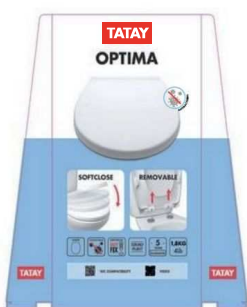

WC SQUARE

WC MERIDA

WC NATURE

WC COMFORT

WC LDY+

Expositor genérico asientos WC

Compatibilidad

Disponibilidad cartelas: