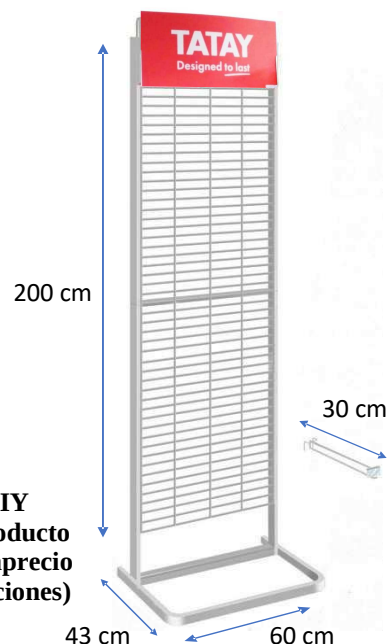

Ref. 2298701

FS PEANA GENÉRICO
2 BANDEJAS
- Enviado plegado SIN producto