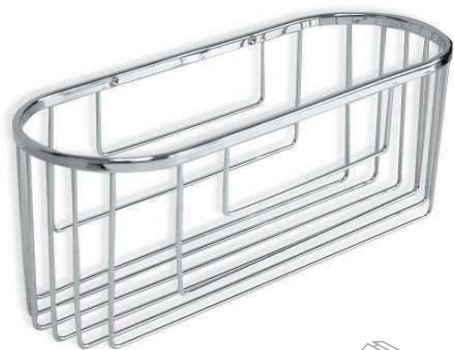

Ref. 6606500
CESTILLO OVALADO
KROM 30x11x13 cm