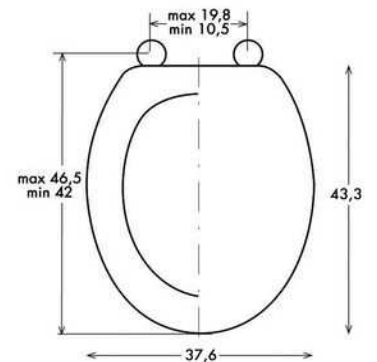

COTAS ASIENTOS WC

WC LUXURY