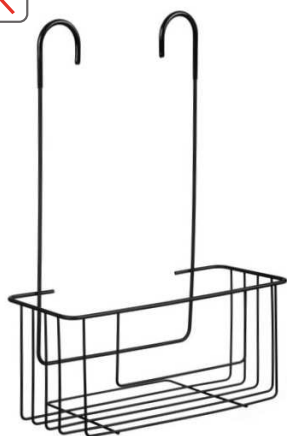

Ref. 4437600

CESTILLO 2 ALTURAS C/ COLGADOR CROMO
22,5x9x60 cm

Ref. 4437903

CESTILLO 2 ALTURAS C/ COLGADOR BLANCO

Ref. 4522101

CESTILLO STD. DÚO BLANCO MAMPARA
20x13x59 cm

Ref. 4522102

CESTILLO STD. DÚO GLACÉ MAMPARA

Ref. 6601127 
CESTILLO C/ COLG.
AIR BLACK 28x12,5x39 cm

Ref. 6601100 
CESTILLO C/ COLG.
AIR STEEL

Ref. 6601101 
CESTILLO C/ COLG.
AIR ARTIC 28x12,5x39 cm

Ref. 6601129 
CESTILLO C/ COLG.
AIR GOLD

ALU
ALUMINIO