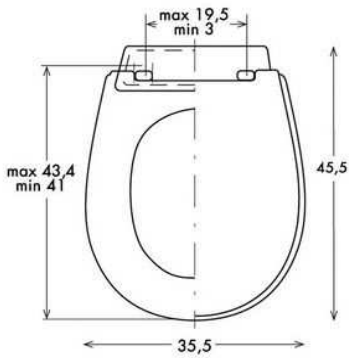

COTAS ASIENTOS WC

WC BCN