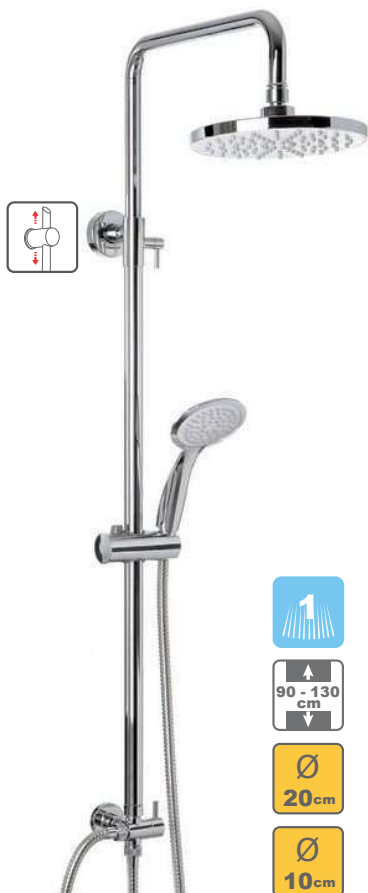

Ø 25mm
LATÓN
ABS
↑ 65cm
↓

Ref. 3350209  2
BARRA DUCHA CROMO
AQUAFRESH 11,5x8,8x68,5 cm

**301
ACERO
INOX**

LATÓN

**5
AÑOS
GARANTÍA**

Ref. 3390209
COLUMNA DUCHA
LONDON CROMO
20x48x110 cm

Ref. 3390309
COLUMNA DUCHA
PARÍS CROMO
20,8x49x110 cm