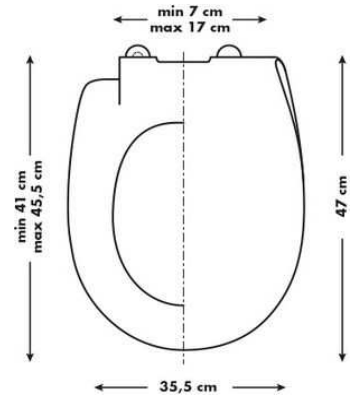

COTAS ASIENTOS WC

WC FLAT