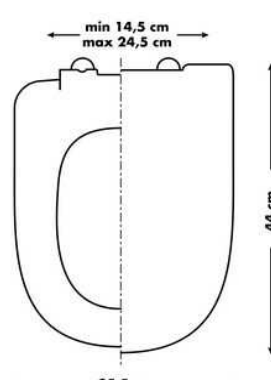

COMPATIBILIDADES WC OPTIMA

5
AÑOS
GARANTÍA
PP

6

Ref. 4403801
ASIENTO WC **OPTIMA**
BLANCO 36x47x4,5 cm

3

Ref. 4403701
ASIENTO WC OPTIMA
SQUARE BLANCO
34,5x47x4,5 cm

4

Ref. 4404801
ASIENTO WC OPTIMA
MERIDA BLANCO
35,5x44x4,8 cm

Vídeo

Vídeo

OPTIMA

ROCA	Victoria Polo Lucerna Mitos
JACOB DELAFON	Brive1/Brive2/ Brive3 Huno Atila Mideo Venus
NOKEN	Metric City

GALA	Elia Nila Lizz
IDEAL STANDARD	Cardio Ecco Inga Isalux Isabella Connect Connect Air Connect Freedom

DURAVIT	Blitz Cascade Colomba Dune Duraplus Laconda
VILLEROY & BOCH	Amica - Bernina Grangracia - Omnia Taiga - Targa Tube - O.Novo (round)

SQUARE

ROCA	The Gap (No Compact) Debra Square Inspira Square

GALA	Emma Square Street Square Eos
DURAVIT	D-Code

NOKEN	Essence C - Urban C
IDEAL STANDARD	Pierre Cardin Conca
JACOB DELAFON	Struktura (No Compact)

MERIDA

ROCA	Meridian Meridian (compact) Inspira Round Inspira Round (compact) The Gap Round The Gap Round (compact) Atis
NOKEN	Arquitect New NK One NK Sani NK Compact

GALA	Emma Round Bacara Blue Aris Marina
DURAVIT	Dellarco Darling New Happy Day (old)
VILLEROY & BOCH	Subway Subway 2.0 Architectura O.Novo

JACOB DELAFON	Odeón Odeón Up Odeón Up (compact) Altair Antares
IDEAL STANDARD	Connect Tesi Esedra (old) Playa Bocage Tonic

WC MERIDA

Ref. 4421109
TORNILLOS WC FLAT -
OPTIMA - G COMPACT

10