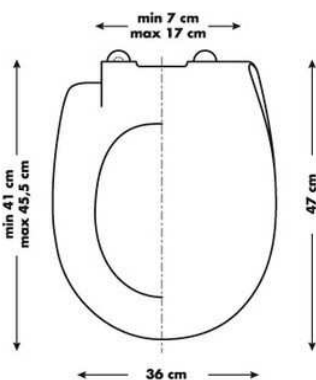

COMPATIBILIDADES WC OPTIMA

5
AÑOS
GARANTÍA
PP

6

Ref. 4403801
ASIENTO WC **OPTIMA**
BLANCO 36x47x4,5 cm

3

Ref. 4403701
ASIENTO WC OPTIMA
SQUARE BLANCO
34,5x47x4,5 cm

4

Ref. 4404801
ASIENTO WC OPTIMA
MERIDA BLANCO
35,5x44x4,8 cm

Vídeo

Vídeo

OPTIMA

ROCA	Victoria Polo Lucerna Mitos
JACOB DELAFON	Brive1/Brive2/ Brive3 Huno Atila Mideo Venus
NOKEN	Metric City

GALA	Elia Nila Lizz
IDEAL STANDARD	Cardio Ecco Inga Isalux Isabella Connect Connect Air Connect Freedom

DURAVIT	Blitz Cascade Colomba Dune Duraplus Laconda
VILLEROY & BOCH	Amica - Bernina Grangracia - Omnia Taiga - Targa Tube - O.Novo (round)

SQUARE

ROCA	The Gap (No Compact) Debra Square Inspira Square

GALA	Emma Square Street Square Eos
DURAVIT	D-Code

NOKEN	Essence C - Urban C
IDEAL STANDARD	Pierre Cardin Conca
JACOB DELAFON	Struktura (No Compact)

MERIDA

ROCA	Meridian Meridian (compact) Inspira Round Inspira Round (compact) The Gap Round The Gap Round (compact) Atis
NOKEN	Arquitect New NK One NK Sani NK Compact

GALA	Emma Round Bacara Blue Aris Marina
DURAVIT	Dellarco Darling New Happy Day (old)
VILLEROY & BOCH	Subway Subway 2.0 Architectura O.Novo

JACOB DELAFON	Odeón Odeón Up Odeón Up (compact) Altair Antares
IDEAL STANDARD	Connect Tesi Esedra (old) Playa Bocage Tonic

WC OPTIMA

Ref. 4421109
TORNILLOS WC FLAT -
OPTIMA - G COMPACT

10