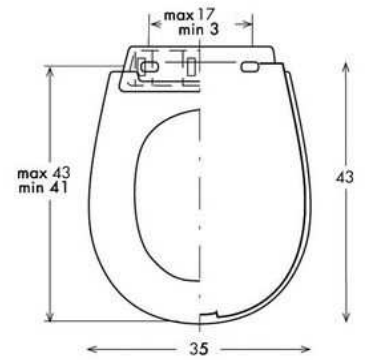

LDY+

ROCA	Dama Retro
-------------	------------

Buscador de tapas WC TATAY

Guía práctica buscador

Acceso buscador Wc

COTAS ASIENTOS WC

WC STANDARD

WC POLO