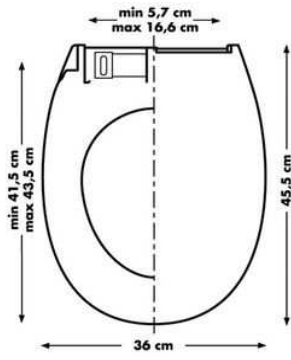

COTAS ASIENTOS WC

WC POLO