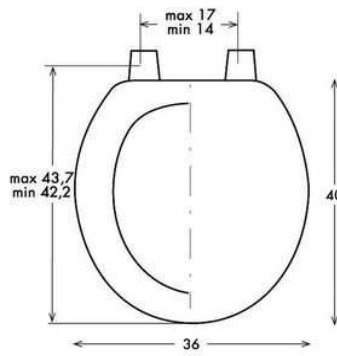

COTAS ASIENTOS WC

WC BASIC